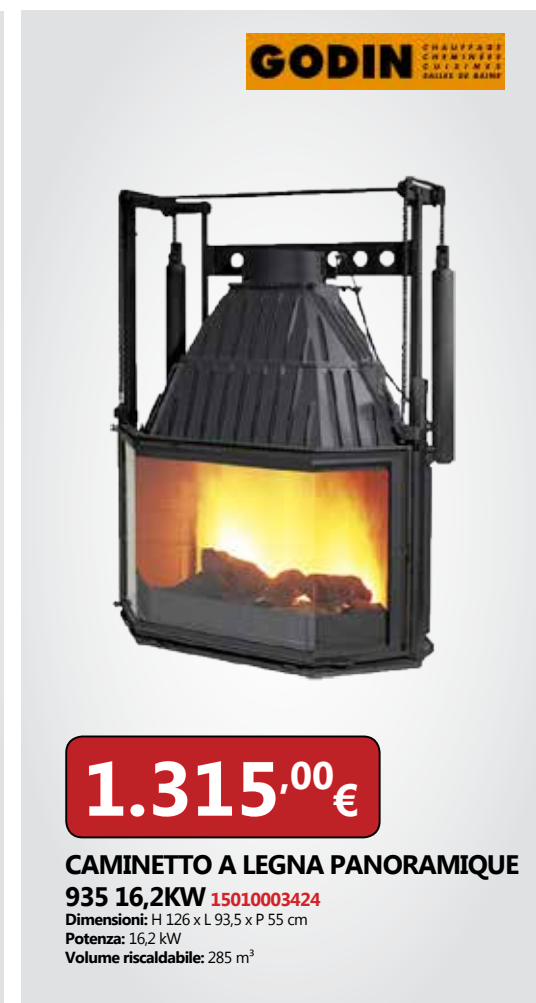

Offerta valida dal 1 Dicembre 2017 al 31 Gennaio 2018

**SCALDA IL TUO
INVERNO**

**EXTRA SCONTO
SU ARTICOLI
IN PRONTA CONSEGNA**

STUFA A BIOMASSA BIOLADY 14kW

15010003354

Dimensioni: H 109 x L 63 x P 55 cm

Potenza: 14 kW

STUFA A LEGNA JEODE 7kW

15010004032

Dimensioni: H 110 x L 60 x P 56 cm

Potenza: 7 kW

Volume riscaldabile: 80 a 220 m³

GODIN CHAUFFAGE
CHIMENÉE
CUILE FUMÉE
DALL'ES DE BAISSE

845,00 €

STUFA A LEGNA REVIN 7kW

GODIN CHAUFFAGE
CHIMENÉE
SUIF
SALLE DE BAIN

2.350,00 €

CAMINETTO A LEGNA INSERTO

VEERTICAL 14kW 15010003425

Dimensioni: H 155 x L 72 x P 54,5 cm

Potenza: 14 kW

Volume riscaldabile: 253 m³

GODIN CHAUFFAGE
CHIMENÉE
SUIF
SALLE DE BAIN

1.315,00 €

CAMINETTO A LEGNA PANORAMIQUE

935 16,2kW 15010003424

Dimensioni: H 126 x L 93,5 x P 55 cm

Potenza: 16,2 kW

Volume riscaldabile: 285 m³

GODIN CHAUFFAGE
CHIMENÉE
SUIF
SALLE DE BAIN

2.900,00 €