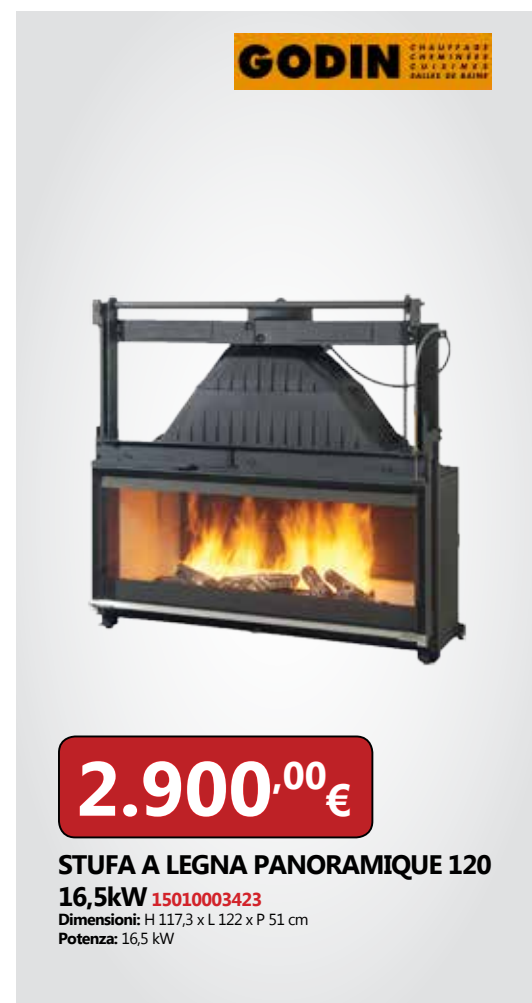

Offerta valida dal 1 Dicembre 2017 al 31 Gennaio 2018

**SCALDA IL TUO
INVERNO**

**EXTRA SCONTO
SU ARTICOLI
IN PRONTA CONSEGNA**

STUFA A BIOMASSA BIOLADY 14kW

15010003354

Dimensioni: H 109 x L 63 x P 55 cm

Potenza: 14 kW

GODIN CHAUFFAGE
CHIMENÉE
CUILE FUMÉE
DALL'ES DE BAISSE

750,00 €

STUFA A LEGNA LE PRESTO 11kW

15010004036

Dimensioni: H 112 x L 67 x P 43cm

Potenza: 11 kW

Volume riscaldabile: 180 a 420 m³

GODIN CHAUFFAGE
CHIMENÉE
CUILE FUMÉE
DALL'ES DE BAISSE

STUFA A LEGNA JEODE 7kW

15010004032

Dimensioni: H 110 x L 60 x P 56 cm

Potenza: 7 kW

Volume riscaldabile: 80 a 220 m³

GODIN CHAUFFAGE
CHIMENÉE
CUILE FUMÉE
DALL'ES DE BAISSE

845,00 €

STUFA A LEGNA REVIN 7kW

1.315,00 €

CAMINETTO A LEGNA PANORAMIQUE

935 16,2kW 15010003424

Dimensioni: H 126 x L 93,5 x P 55 cm

Potenza: 16,2 kW

Volume riscaldabile: 285 m³

GODIN CHAUFFAGE
CHIMENÉE
SUIF
SALLE DE BAIN

2.900,00 €